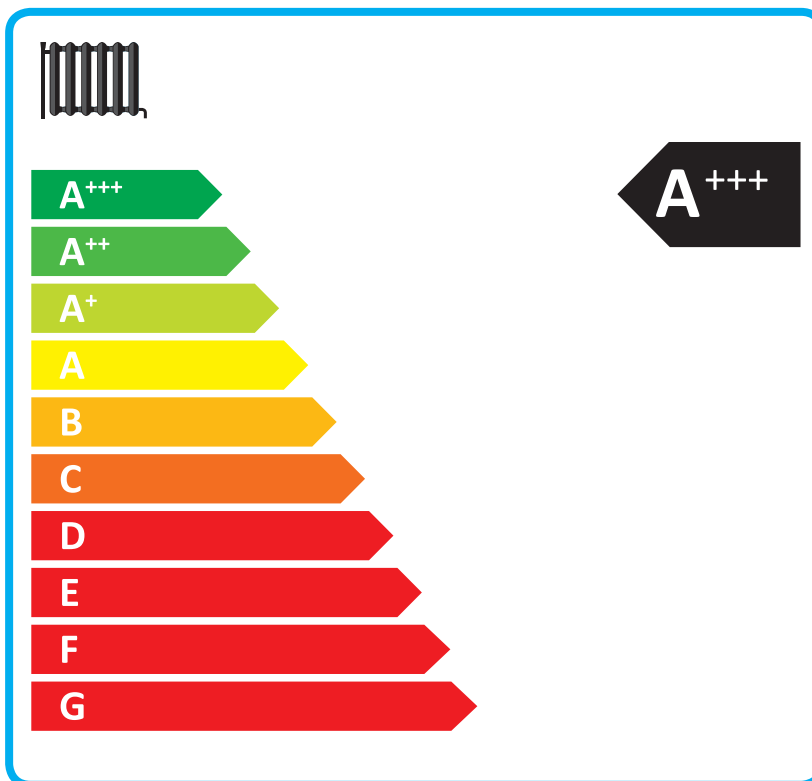

ENERG
енергия · ενέργεια

HM071HF_{UB40} / HN1616HY_{NK0}